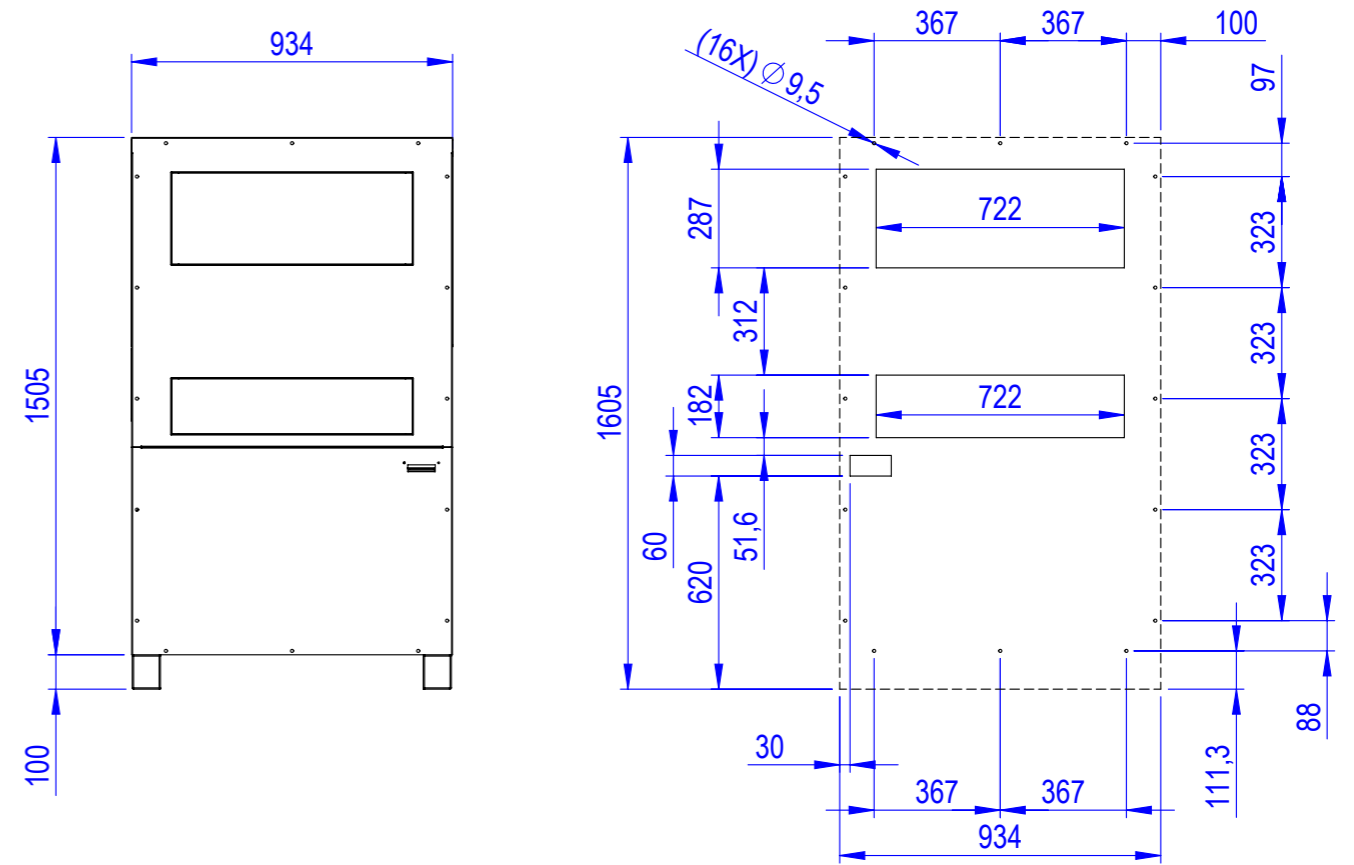

LINHA GCOB070XXX - GCOB105XXX

CONDICIONADOR DE AR COM CONTROLADOR DE TEMPERATURA MICROPROCESSADO

DESENHO DIMENSIONAL

RASGO PARA MONTAGEM EXTERNA

VISTA FRONTAL

VISTA TRASEIRA

Gigaclima®