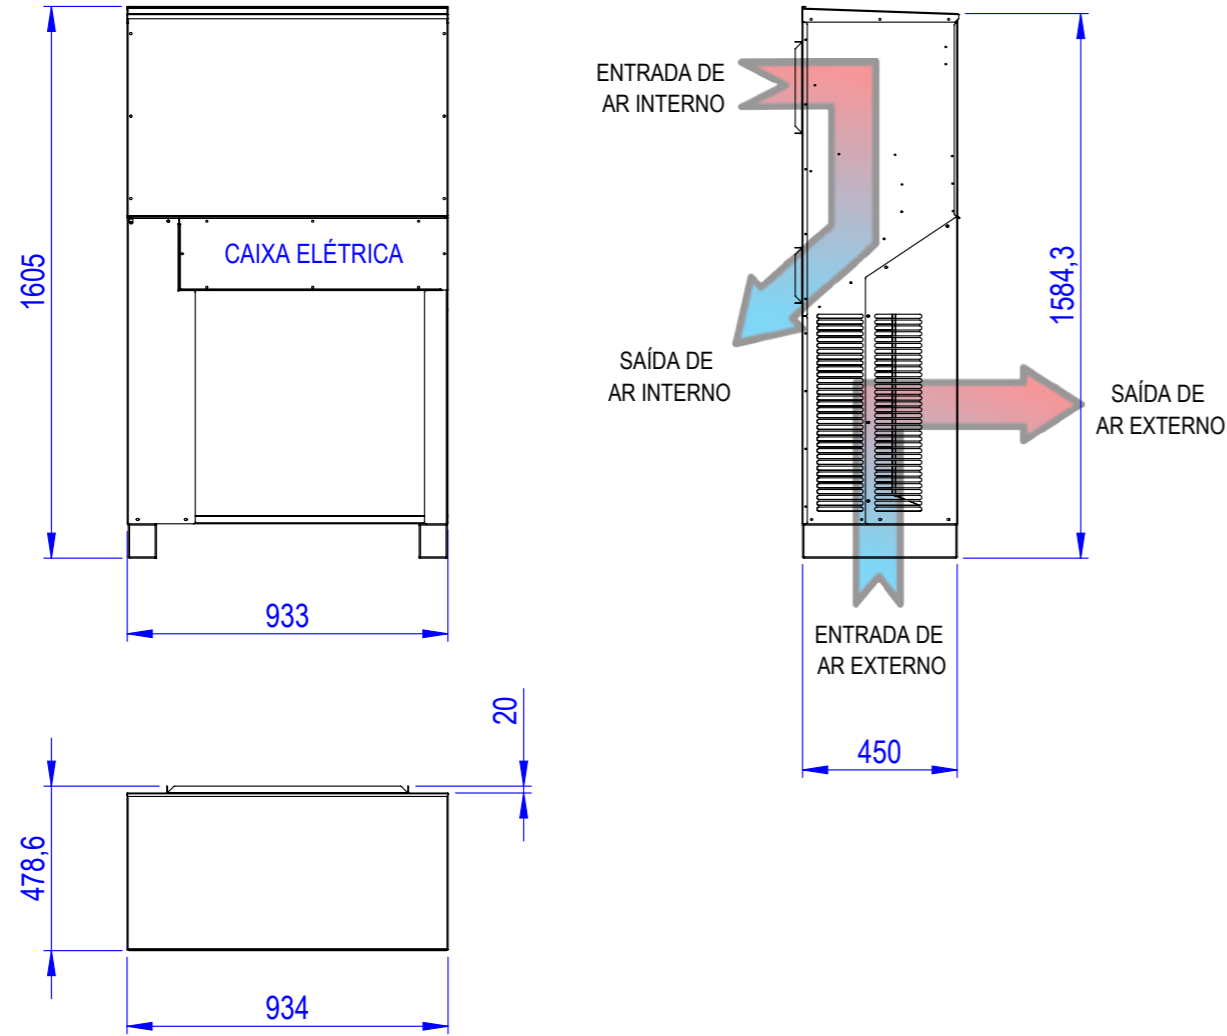

LINHA GCOB070XXX - GCOB105XXX

CONDICIONADOR DE AR COM CONTROLADOR DE TEMPERATURA MICROPROCESSADO

DESENHO DIMENSIONAL

RASGO PARA MONTAGEM EXTERNA

VISTA FRONTAL

VISTA TRASEIRA

Gigaclima®